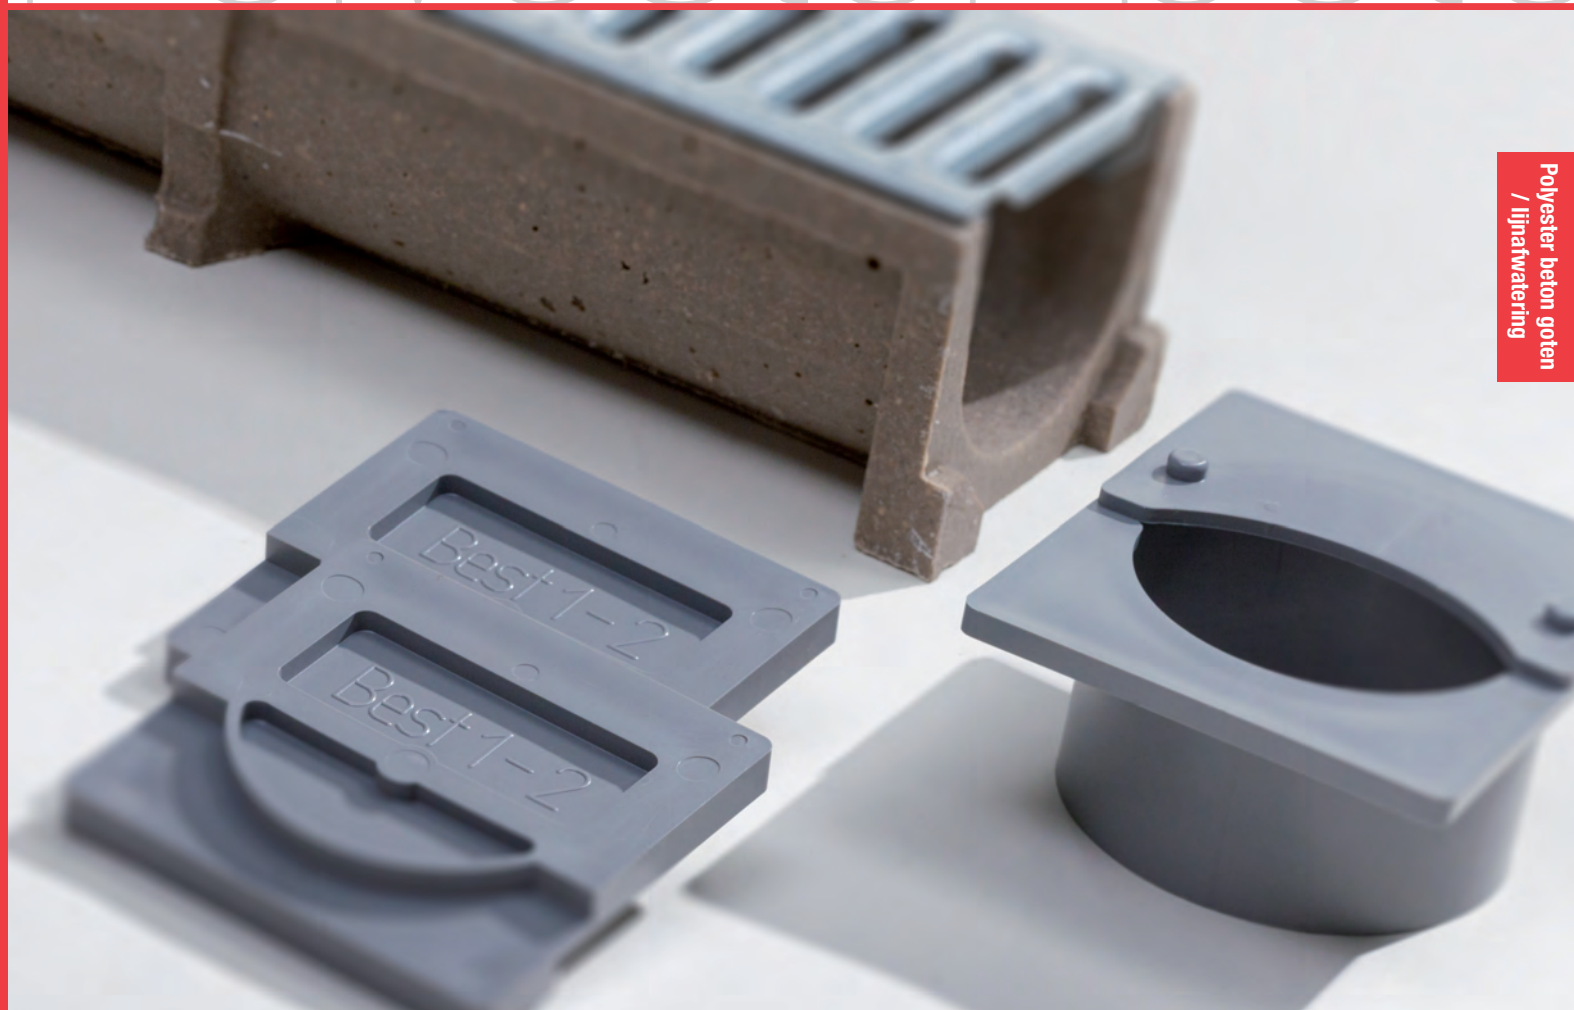

▷ Polyester beton goten / lijnafwatering

Polyester beton

Polyester beton goten
/ lijnafwatering

LIJNAFWATERING