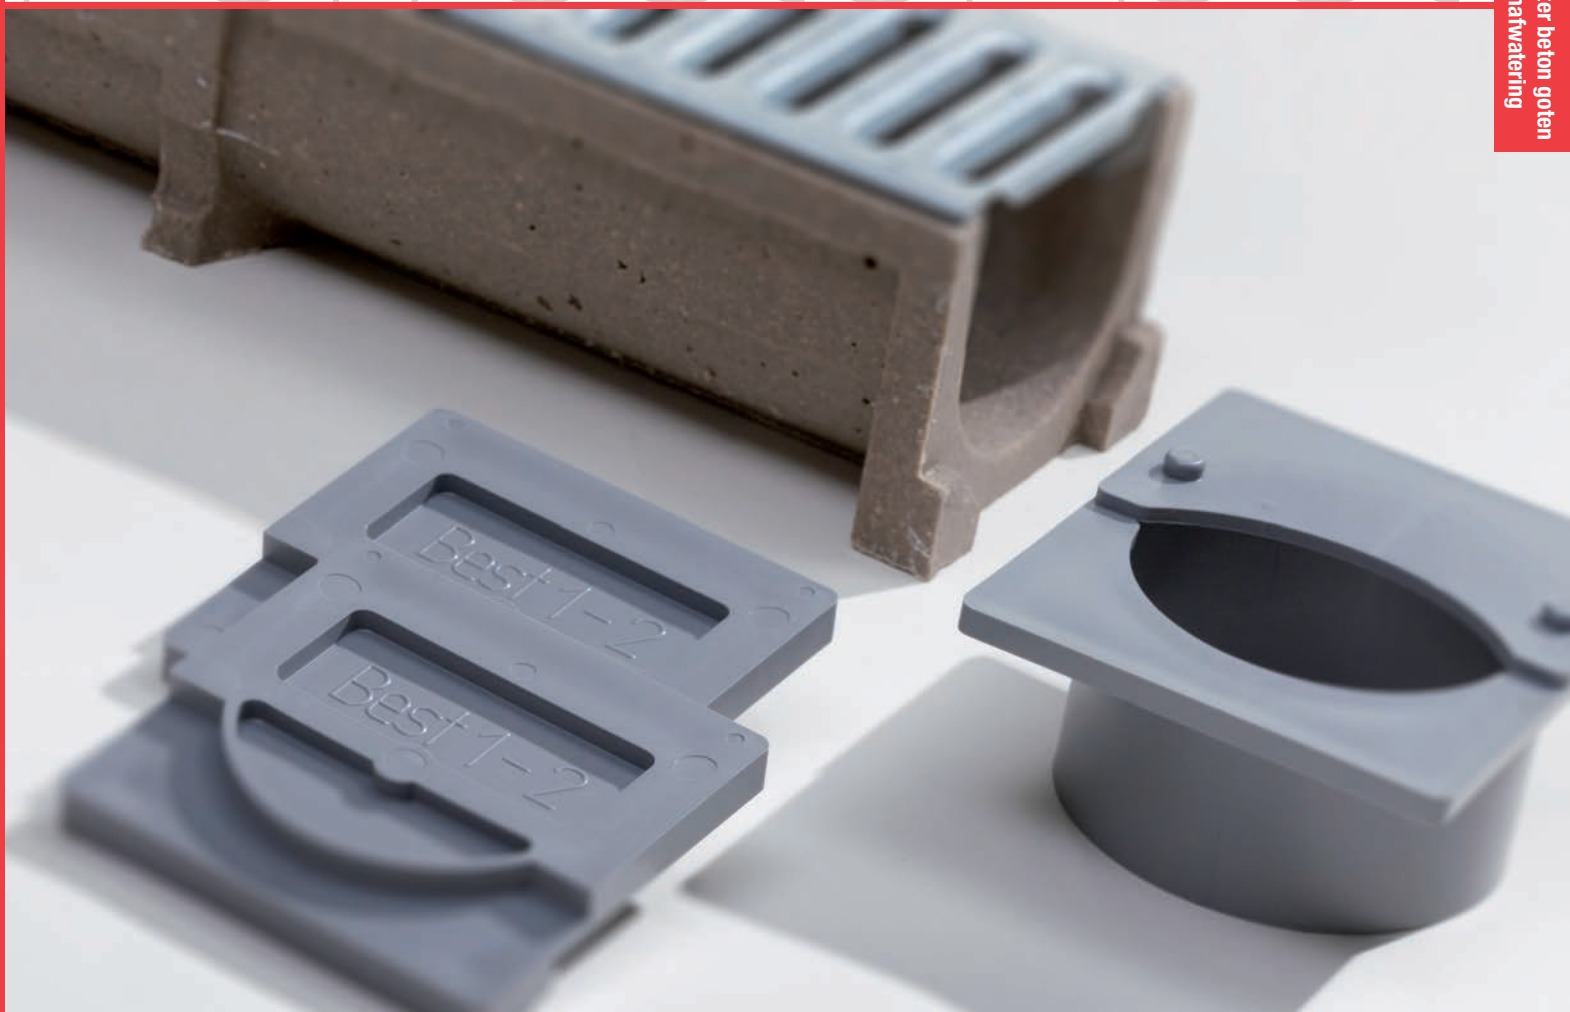

▷ Polyester beton goten / lijnafwatering

Polyester beto

Polyester beton goten
/ lijnafwatering

LIJNAFWATERING