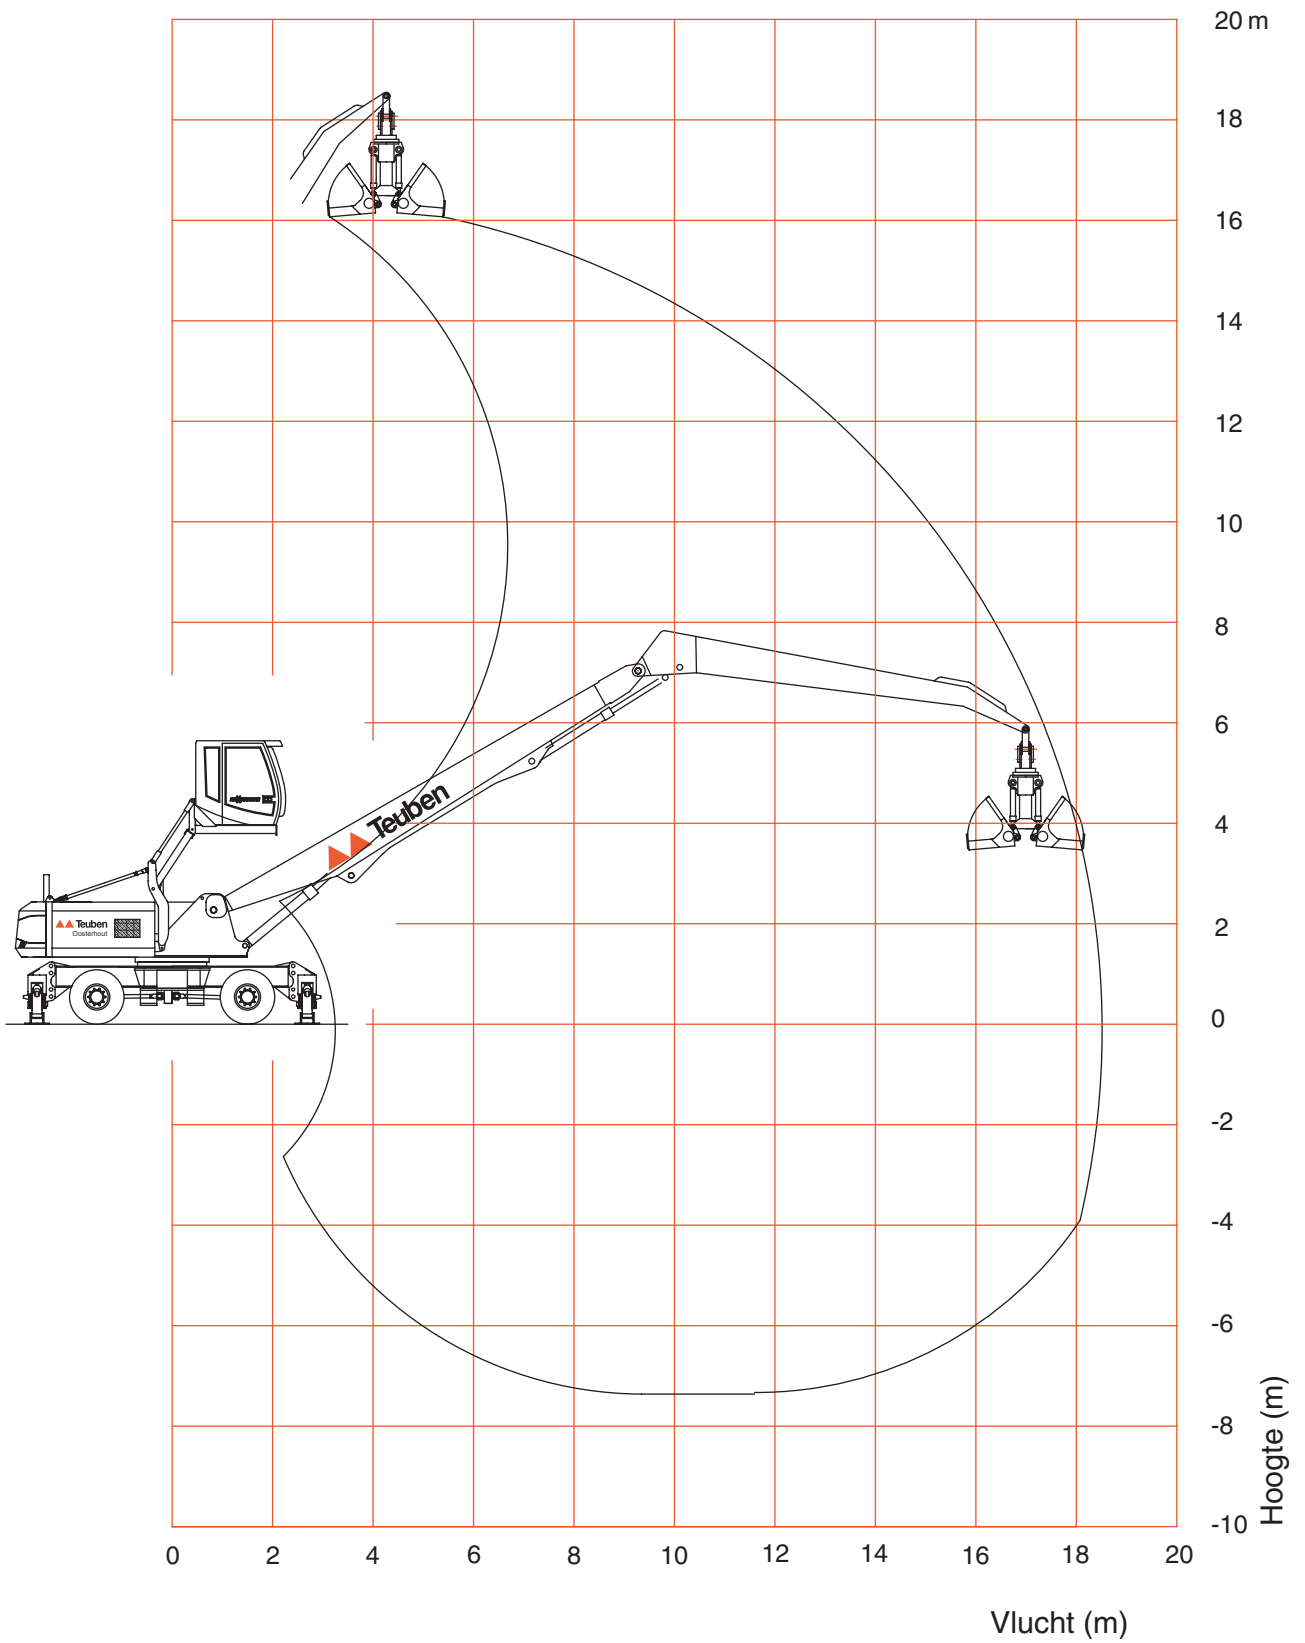

Sennebogen 835M

**SENNEBOGEN
835M**

Teuben	Giek 9.7 meter Steel 7.8 meter											NEN2020
Vlucht in meters	Hoogte in meters											
	-3	-1,5	0	1,5	3	4,5	6	7,5	9	10,5	12	13,5
7,5	9,9	10,1	10,5	10,9	11,6	11,9	11,3	10,4	9,3	8,7		7,8
9	7,7	7,8	8,1	8,4	8,8	9,2	9,5	9,2	8,9	8,5	7,9	7,2
10,5	6,2	6,4	6,5	6,7	7,0	7,3	7,5	7,7	7,9	7,8	7,2	6,3
12	5,2	5,3	5,4	5,6	5,7	5,9	6,1	6,2	6,4	6,2	6,4	5
13,5	4,4	4,5	4,6	4,7	4,8	4,9	5,1	5,2	5,2	5,3	4,6	
15	3,9	3,9	4,0	4,0	4,1	4,2	4,3	4,3	4,4	3,8		

SENNEBOGEN
835M

SENNEBOGEN 835M

1:100

Teuben b.v.
Rederijweg 18
4906 CX Oosterhout, Nederland
Tel: 0162 - 497 010
Fax: 0162 - 422 918