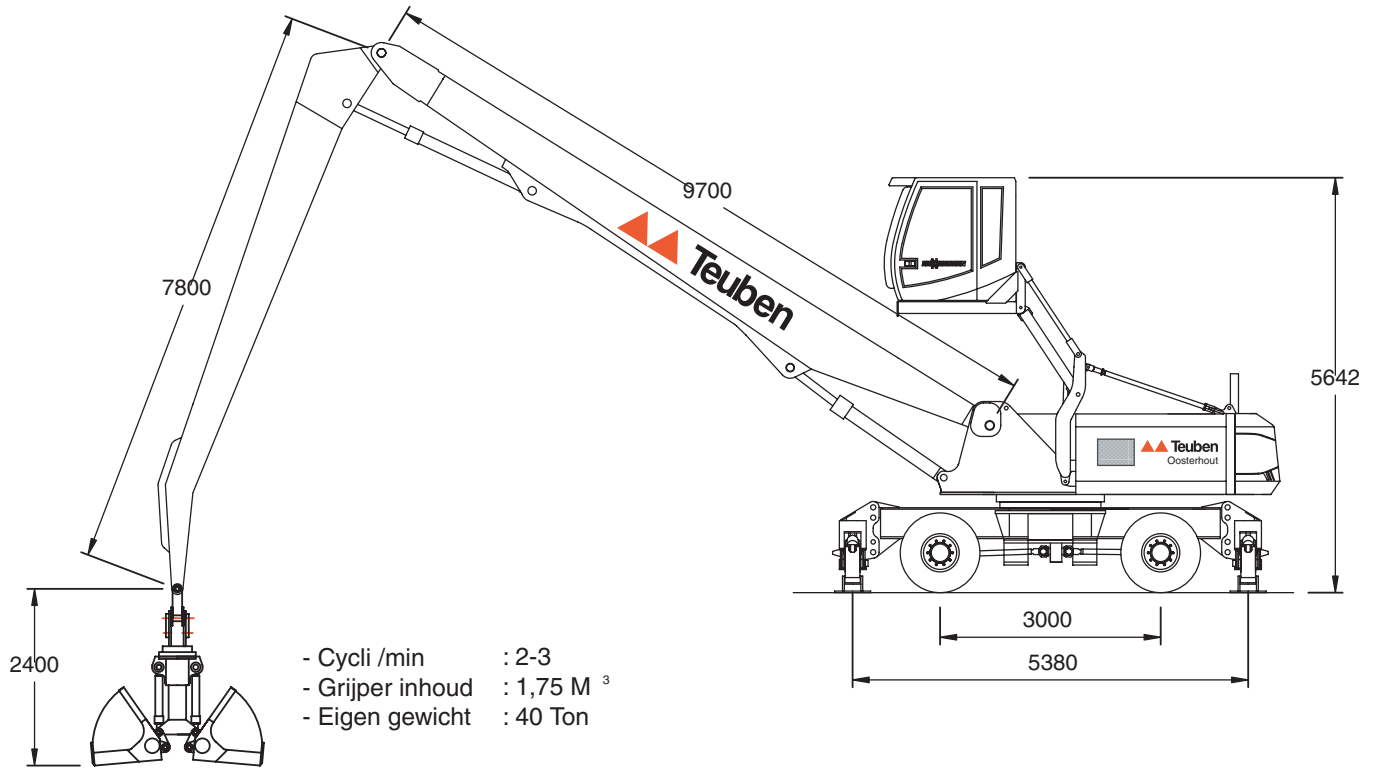

Sennebogen 835M

**SENNEBOGEN
835M**

Teuben	Giek 9.7 meter Steel 7.8 meter											NEN2020
Vlucht in meters	Hoogte in meters											
	-3	-1,5	0	1,5	3	4,5	6	7,5	9	10,5	12	13,5
7,5	9,9	10,1	10,5	10,9	11,6	11,9	11,3	10,4	9,3	8,7		7,8
9	7,7	7,8	8,1	8,4	8,8	9,2	9,5	9,2	8,9	8,5	7,9	7,2
10,5	6,2	6,4	6,5	6,7	7,0	7,3	7,5	7,7	7,9	7,8	7,2	6,3
12	5,2	5,3	5,4	5,6	5,7	5,9	6,1	6,2	6,4	6,2	6,4	5
13,5	4,4	4,5	4,6	4,7	4,8	4,9	5,1	5,2	5,2	5,3	4,6	
15	3,9	3,9	4,0	4,0	4,1	4,2	4,3	4,3	4,4	3,8		

SENNEBOGEN
835M

SENNEBOGEN 835M

1:100

Teuben b.v.
Rederijweg 18
4906 CX Oosterhout, Nederland
Tel: 0162 - 497 010
Fax: 0162 - 422 918